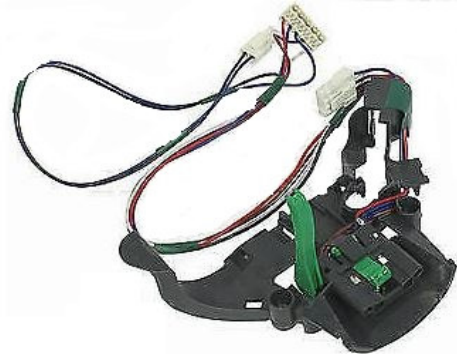

TAPPO PER BASTONE INSERIMENTO CAVO
ADATTABILE A K130 - K131

01130022

GUSCIO POSTERIORE
ADATTABILE A K130 - K131

01130026

SPORTELLINO FILTRO HEPA
ADATTABILE K130 - K131

01130030

PRODOTTI NON ORIGINALI

UNITA' FILTRO CON MANIGLIA
ADATTABILE K136

01136008

ASTA REGOLAZIONE
ADATTABILE K140 - K150

01140033

INGRANAGGIO PER GRUPPO BASTONE
ADATTABILE K140- K150

01140034

SOFFIETTO K140 - K150
ADATTABILE

01140035

INDICATORE SACCO PIENO
ADATTABILE K140 - K150

01140036

CABLAGGIO SCHEDA MOTORE K140
ADATTABILE COD. 30816

01140037

DISPONIBILI DA SETTEMBRE 2020

**NEW TASTO SGANCIO BASTONE K140
ADATTABILE COD.30815**

01140039

**NUOVA VERSIONE
PROD.2020**

**CABLAGGIO SCHEDA MOTORE K150
ADATTABILE COD.**

01150037

**NEW TASTO SGANCIO BASTONE K150
ADATTABILE COD. 30793**

01150039

**NUOVA VERSIONE
PROD.2020**

**COPRI LAMA TM31-TM5-TM6
ADATTABILE A COD. 01079**

MX31-11

**BLISTER 6 PROFUMATORI TAVOLETTE VERDE
ADATTABILI A K135-140 - 150 - 200 - 220S**