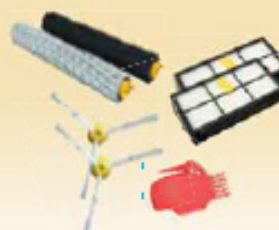

Setole laterali 3 fili
serie 500/600/700
Kit 4 pz

Cod. IR08

Setole laterali 6 fili
serie 500/600/700
Kit 4 pz

Cod. IR09

Filtro serie 500/600

Cod. IR10

Batteria 3500mAh
Serie 500/600/700

Cod. IR11

Cuscinetti per spazzole
Serie 500/600
Kit 10 pz

Cod. IR12

Cuscinetti per spazzole
Serie 700
Kit 10 pz

Cod. IR13

Setole laterali 3 fili
Serie 800/870/880/900
Kit 4 pz

Cod. IR14

Coppia spazzole
Serie 800/900

Cod. IR15

Kit manutenzione
per serie 500

Cod. IR600

Kit manutenzione
per serie 600

Cod. IR700

Kit manutenzione
per serie 700

Cod. IR800

Kit manutenzione
per serie 800